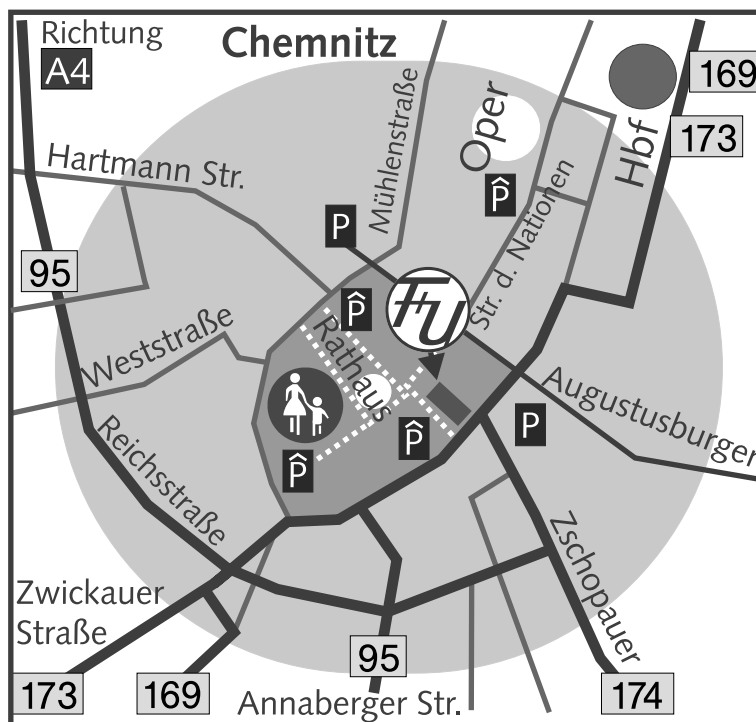

Sachsen gGmbH

Schulen | Hochschulen | Akademien

So finden Sie uns - Anfahrt zur F+U Chemnitz

Die F+U Sachsen, Rathausstraße 7, erreichen Sie

- ▶ mit den öffentlichen Verkehrsmitteln in wenigen Minuten vom Hauptbahnhof. Sie können alle Straßenbahnen und Busse benutzen, die Richtung Zentralhaltestelle fahren oder
- ▶ Sie gehen direkt zu Fuß (5 Minuten).
- ▶ Falls Sie mit dem Auto nach Chemnitz kommen, fahren Sie immer Richtung Zentrum. Im Zentrum finden Sie zu den Parkhäusern Roter Turm, Rosenhof, Galeria-Kaufhof oder Moritzhof.
Diese Parkhäuser befinden sich in unmittelbarer Nähe des Chemnitz Plaza, maximal 5 Gehminuten entfernt.